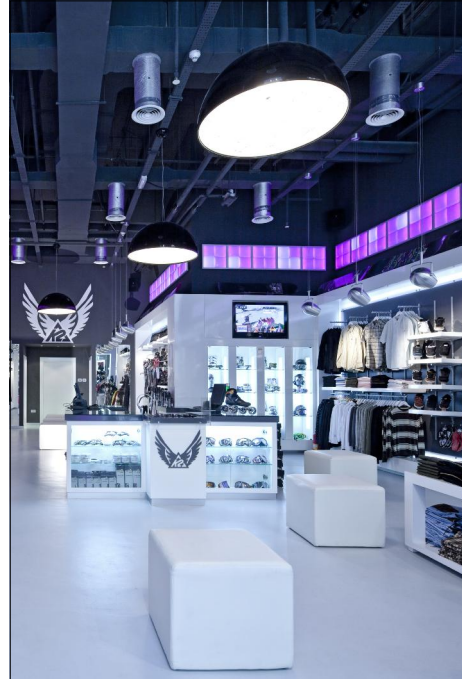

K2 Dubai Mall 7 09-15.jpg
12088.71 KB
3744x5616x24(RGB)