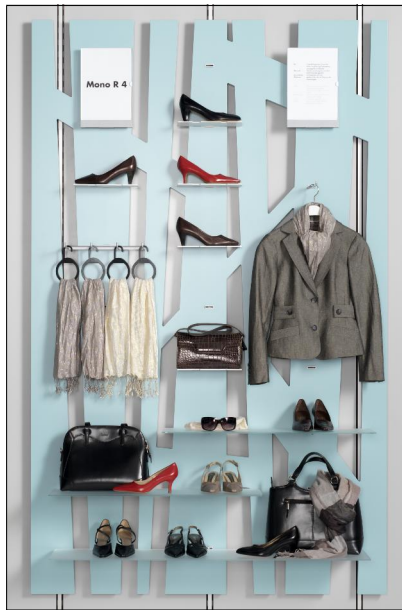

NEU: Mono R 4

Blaues_Paneel_mit_Ware.jpg
10141.59 KB
3828x5803x24(RGB)