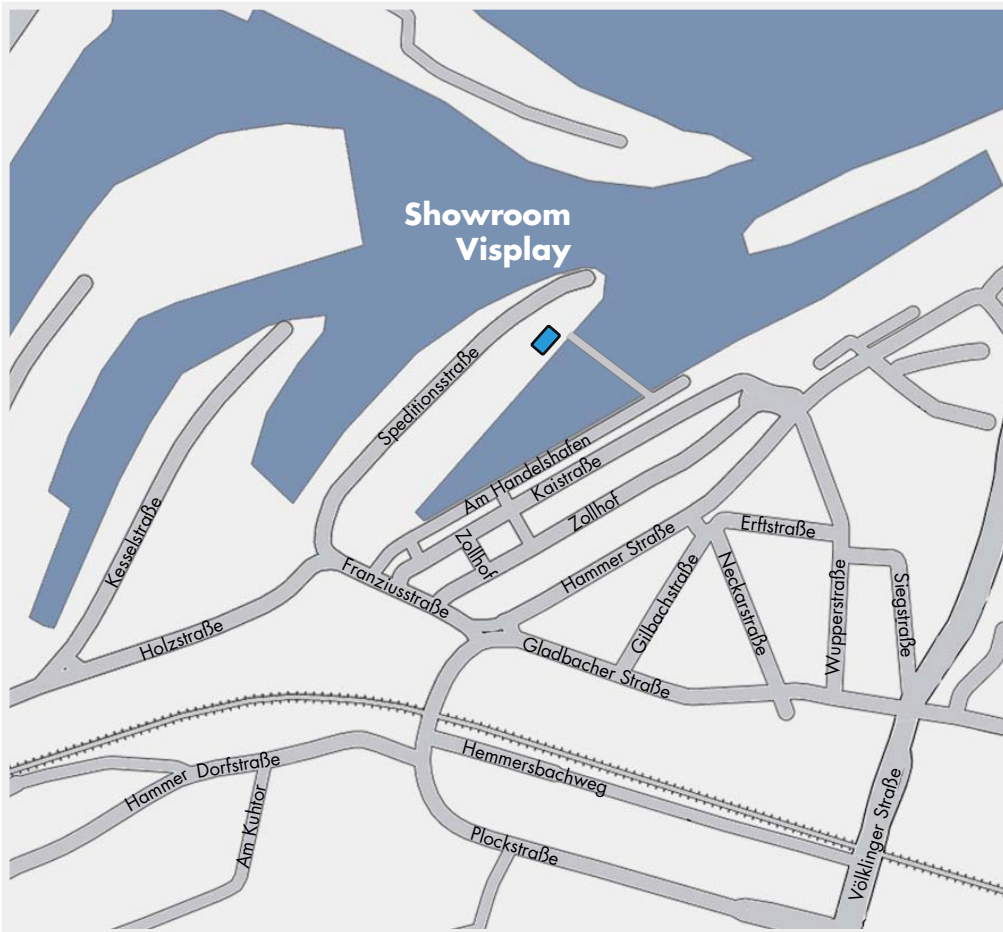

visplay

Showroom Visplay
Speditionsstrasse 17
D - 40221 Düsseldorf
T +49 (0) 211 301 34 63 oder 64
F +49 (0) 211 301 33 96

Visplay Showroom Düsseldorf
Speditionstrasse 17
(MedienHafen)
40221 Düsseldorf