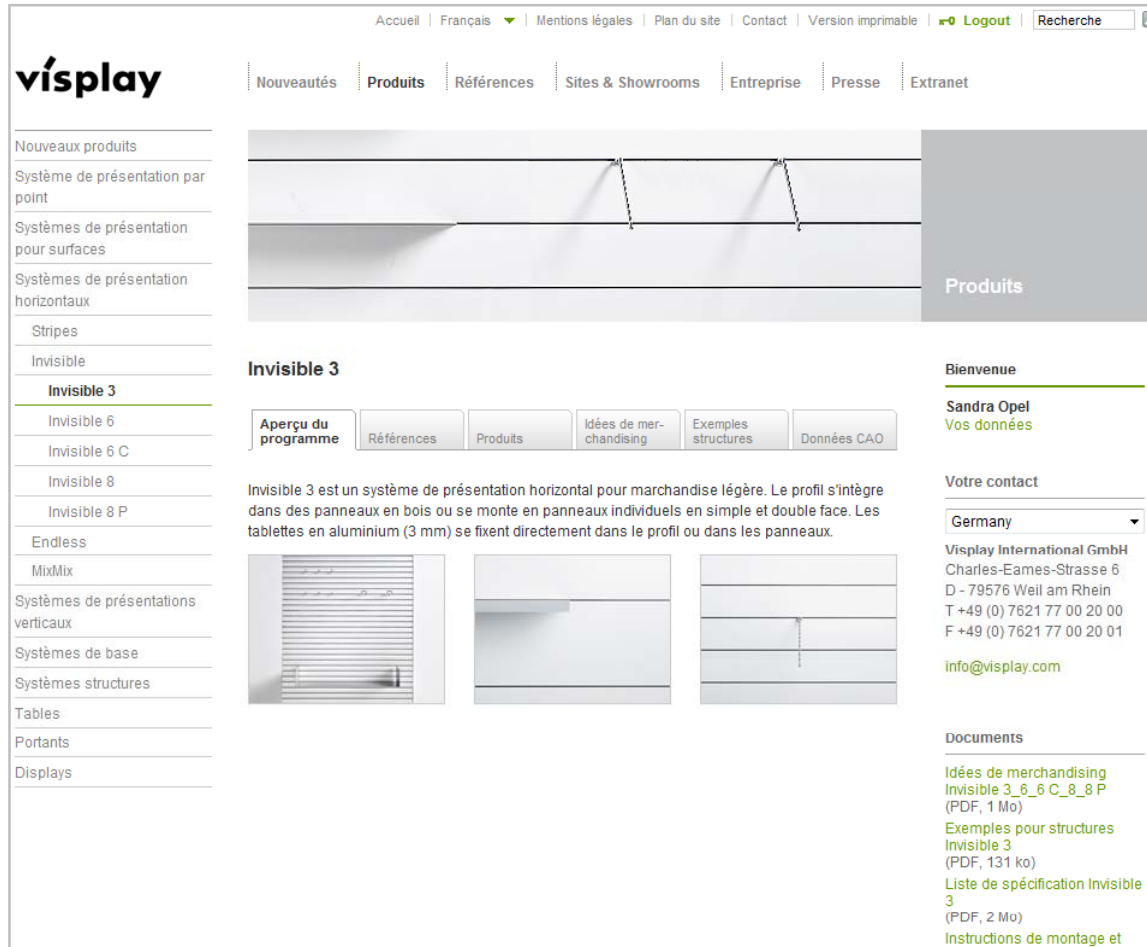

3. Autres documents