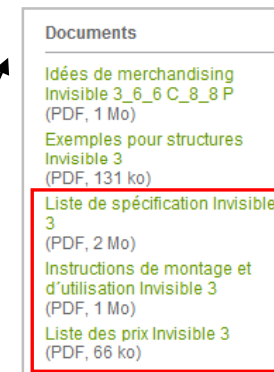

Un „Plus“ non négligeable

Dans Visplay Extranet, vous pouvez archiver vos documents.

Quand vous êtes connectés, vous trouvez ici tous les documents spécifiques au système ou programme choisi dans des fichiers PDF à télécharger.

Par exemple, la fiche produit et la notice de montage et d'utilisation respectives.